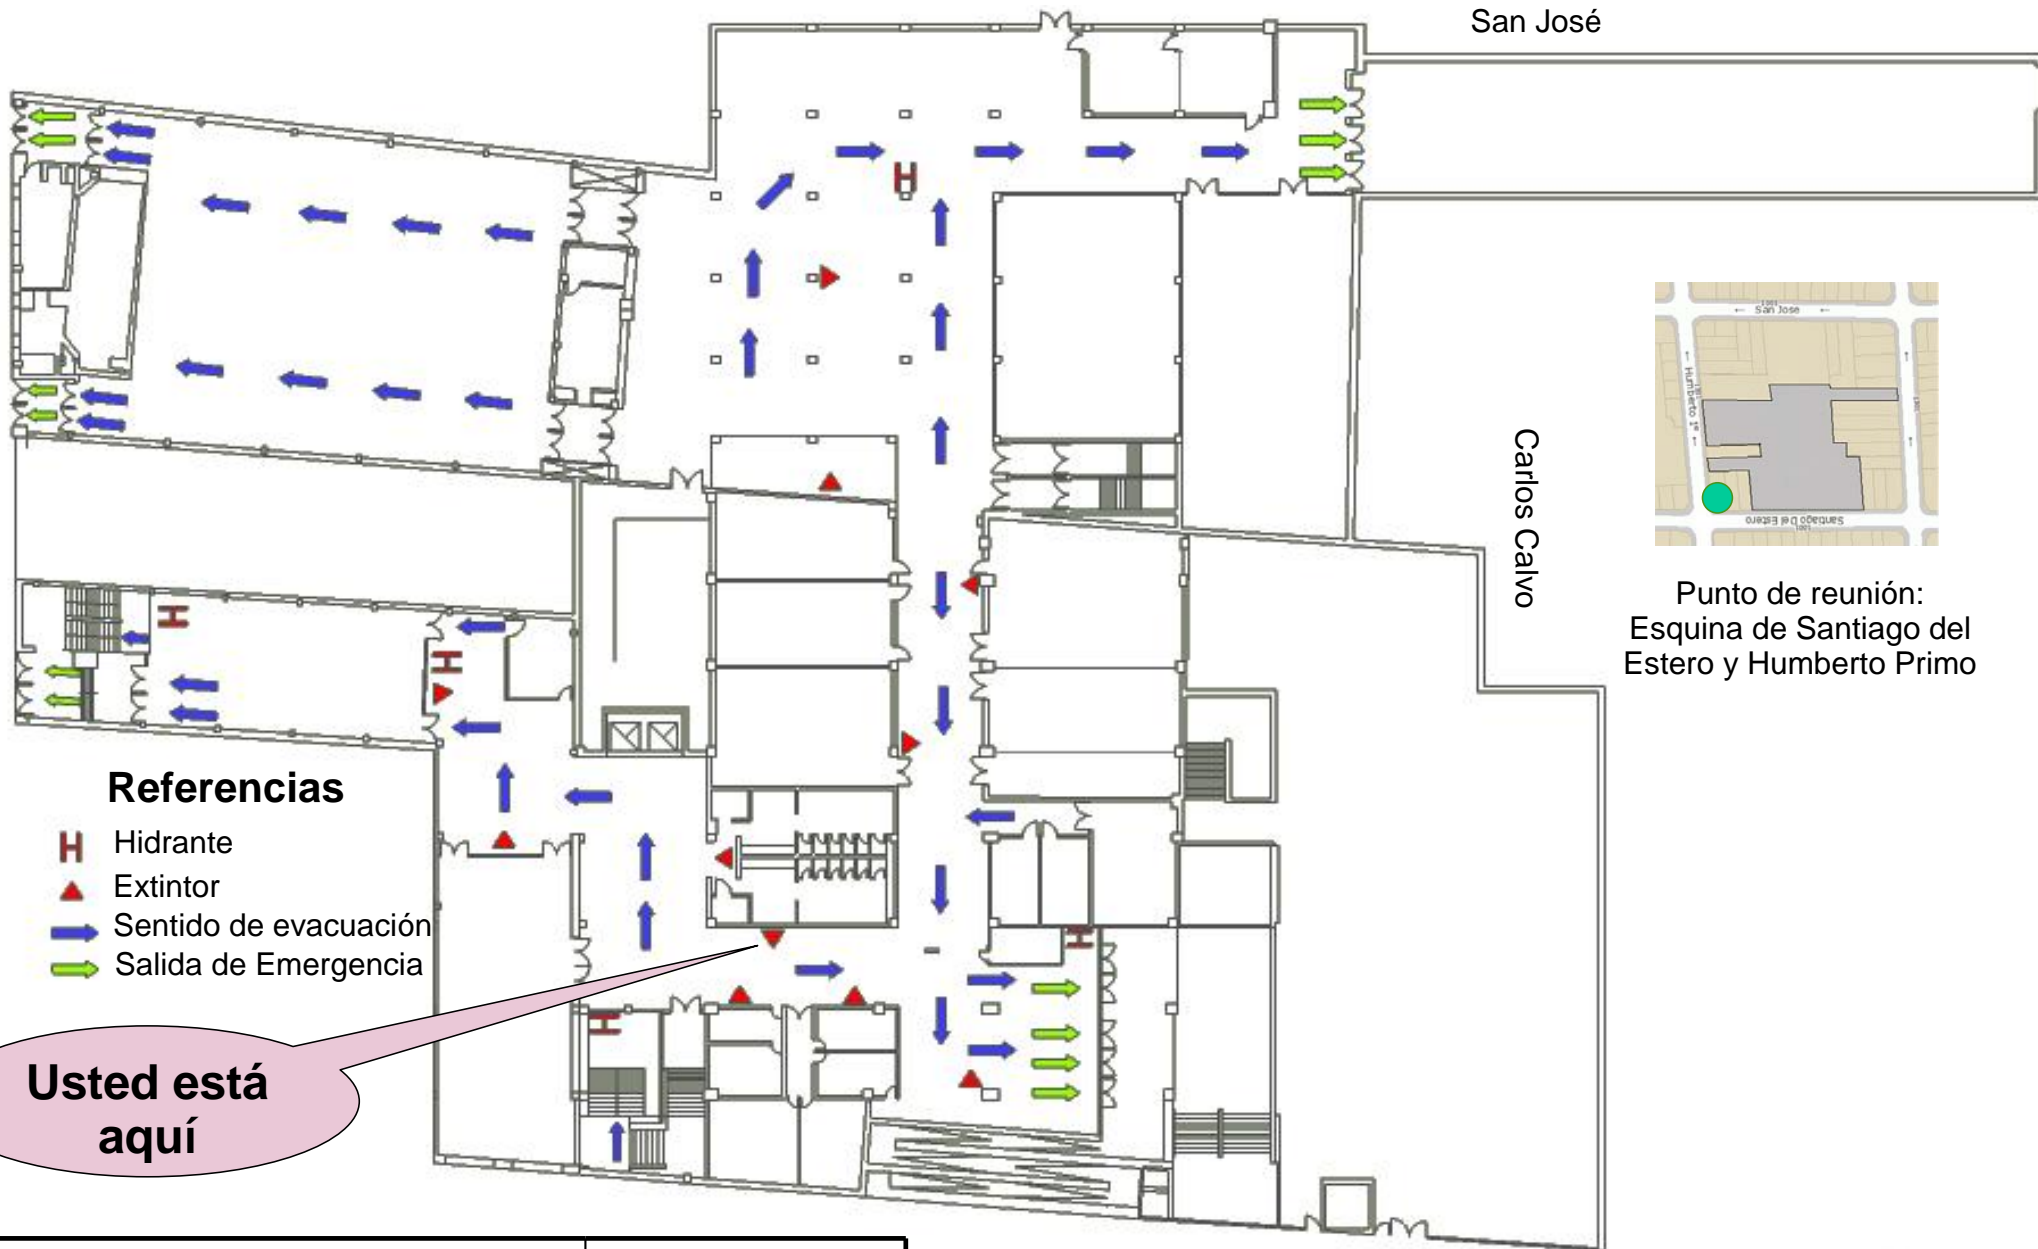

PLANO DE EVACUACIÓN

Humberto Primo

San José

Carlos Calvo

Punto de reunión:
Esquina de Santiago del Estero y Humberto Primo

Referencias

-  Hidrante
-  Extintor
-  Sentido de evacuación
-  Salida de Emergencia

Santiago del Estero

En todos los casos el sonido de la alarma significa evacuación.

UBA Fac. de Ciencias Sociales

Bomberos 100

Sede Santiago del Estero

Policía 101

Planta Baja

Ambulancia 107

PLANO DE EVACUACIÓN

Humberto Primo

San José

Carlos Calvo

Punto de reunión:
Esquina de Santiago del Estero y Humberto Primo

Referencias

- H** Hidrante
- ▲** Extintor
- ➡** Sentido de evacuación
- ➡** Salida de Emergencia