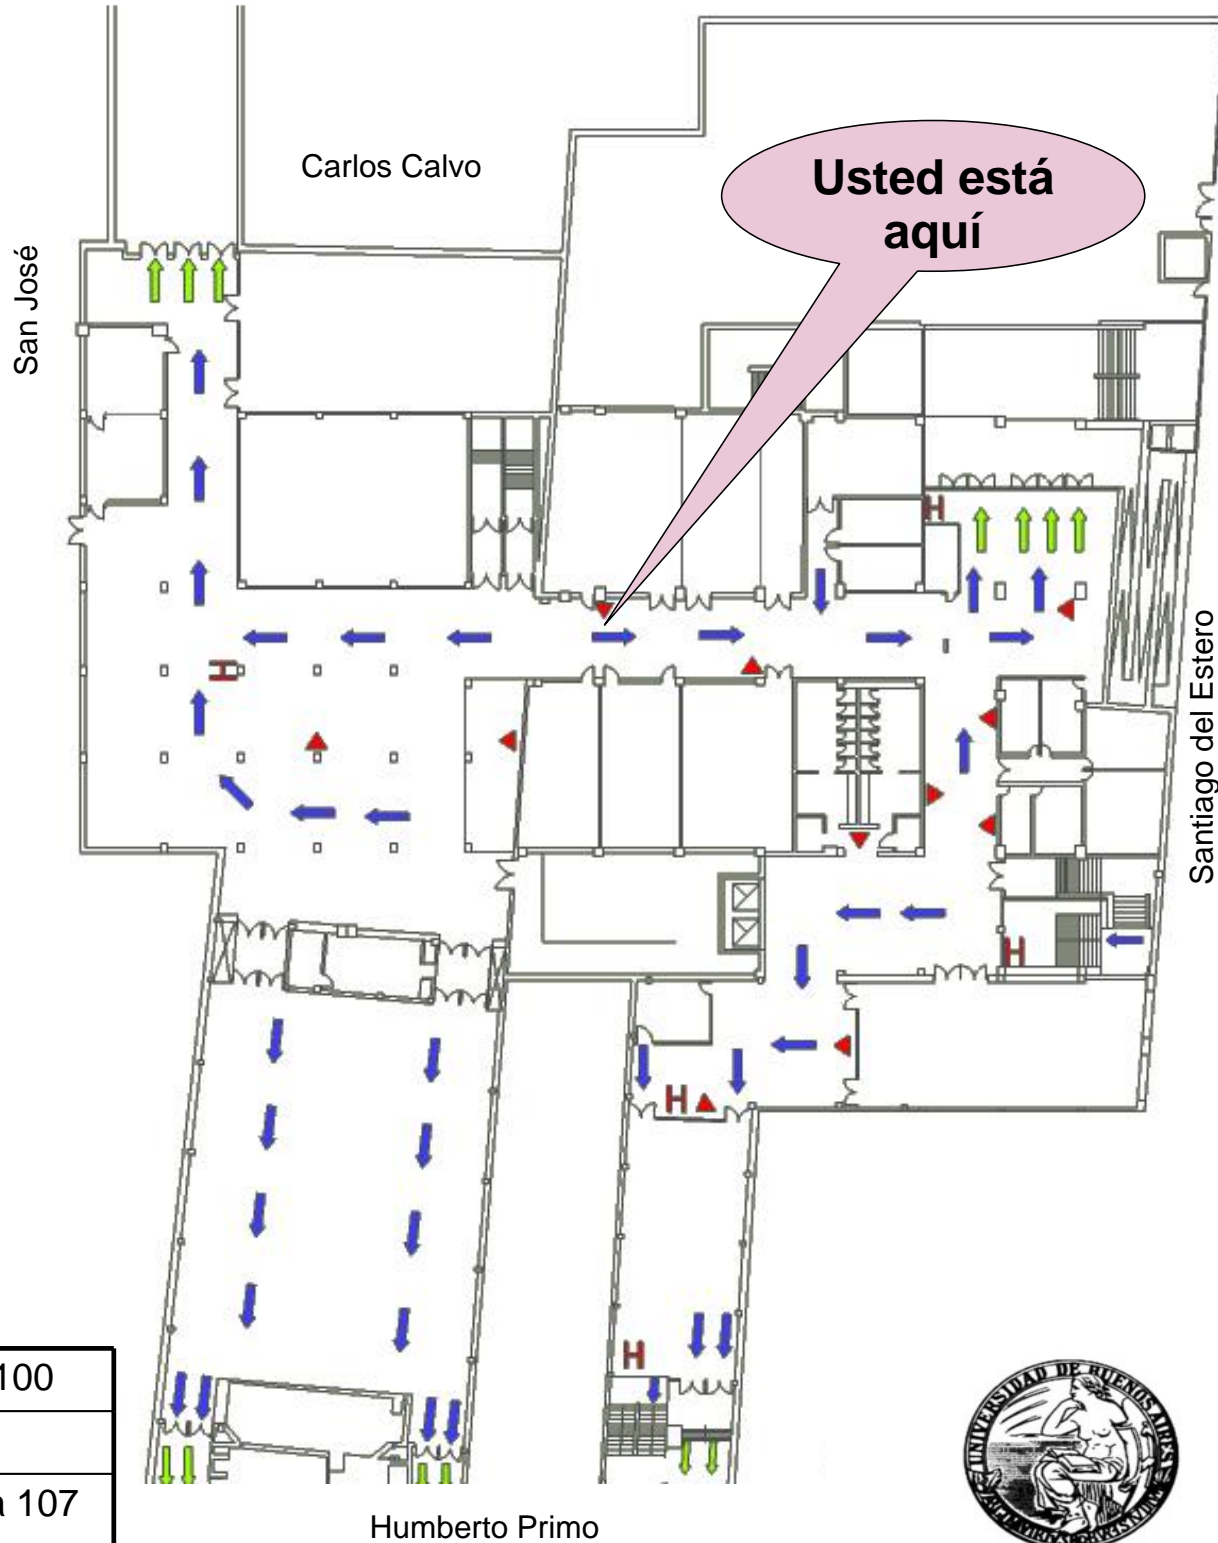

PLANO DE EVACUACIÓN

Punto de reunión:
Esquina de Santiago del Estero y Humberto Primo

En todos los casos el sonido de la alarma significa evacuación.

Referencias

-  Hidrante
-  Extintor
-  Sentido de evacuación
-  Salida de Emergencia

UBA Fac. de Ciencias Sociales	Bomberos 100
Sede Santiago del Estero	Policía 101
Planta Baja	Ambulancia 107

PLANO DE EVACUACIÓN

Santiago del Estero

Usted está aquí

Punto de reunión:
Esquina de Santiago del Estero
y Humberto Primo