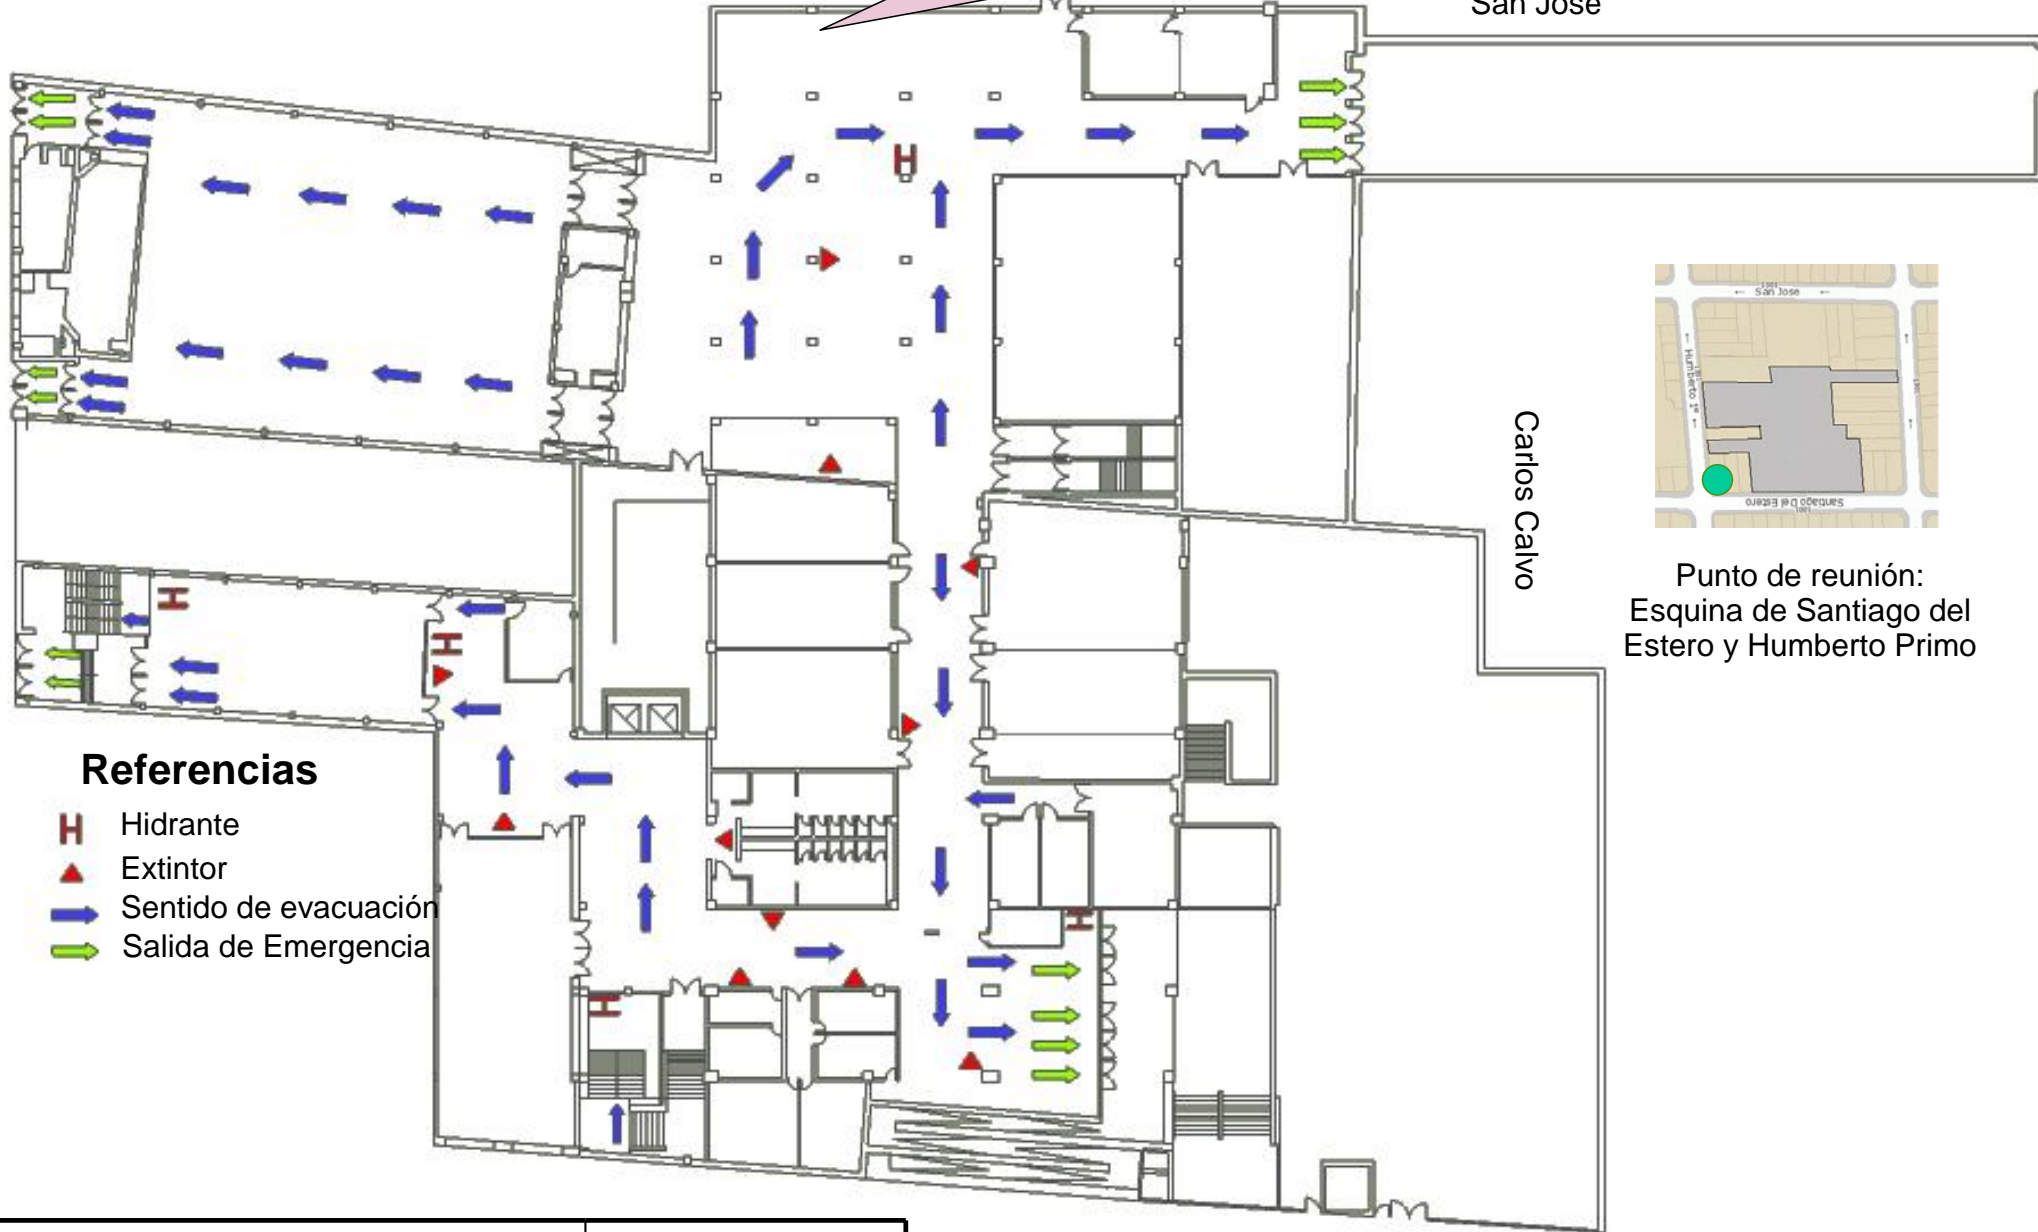

Ambulancia 107

PLANO DE EVACUACIÓN

Humberto Primo

San José

Carlos Calvo

Punto de reunión:
Esquina de Santiago del Estero y Humberto Primo

Referencias

- H** Hidrante
- ▲** Extintor
- ➡** Sentido de evacuación
- ➡** Salida de Emergencia

UBA Fac. de Ciencias Sociales

Sede Santiago del Estero

Planta Baja

Bomberos 100

Policía 101

Ambulancia 107

Santiago del Estero

En todos los casos el sonido de la alarma significa evacuación.

PLANO DE EVACUACIÓN

Usted está aquí

Humberto Primo

San José

Punto de reunión:
Esquina de Santiago del Estero y Humberto Primo

Referencias

- H** Hidrante
- ▲** Extintor
- ➡** Sentido de evacuación
- ➡** Salida de Emergencia