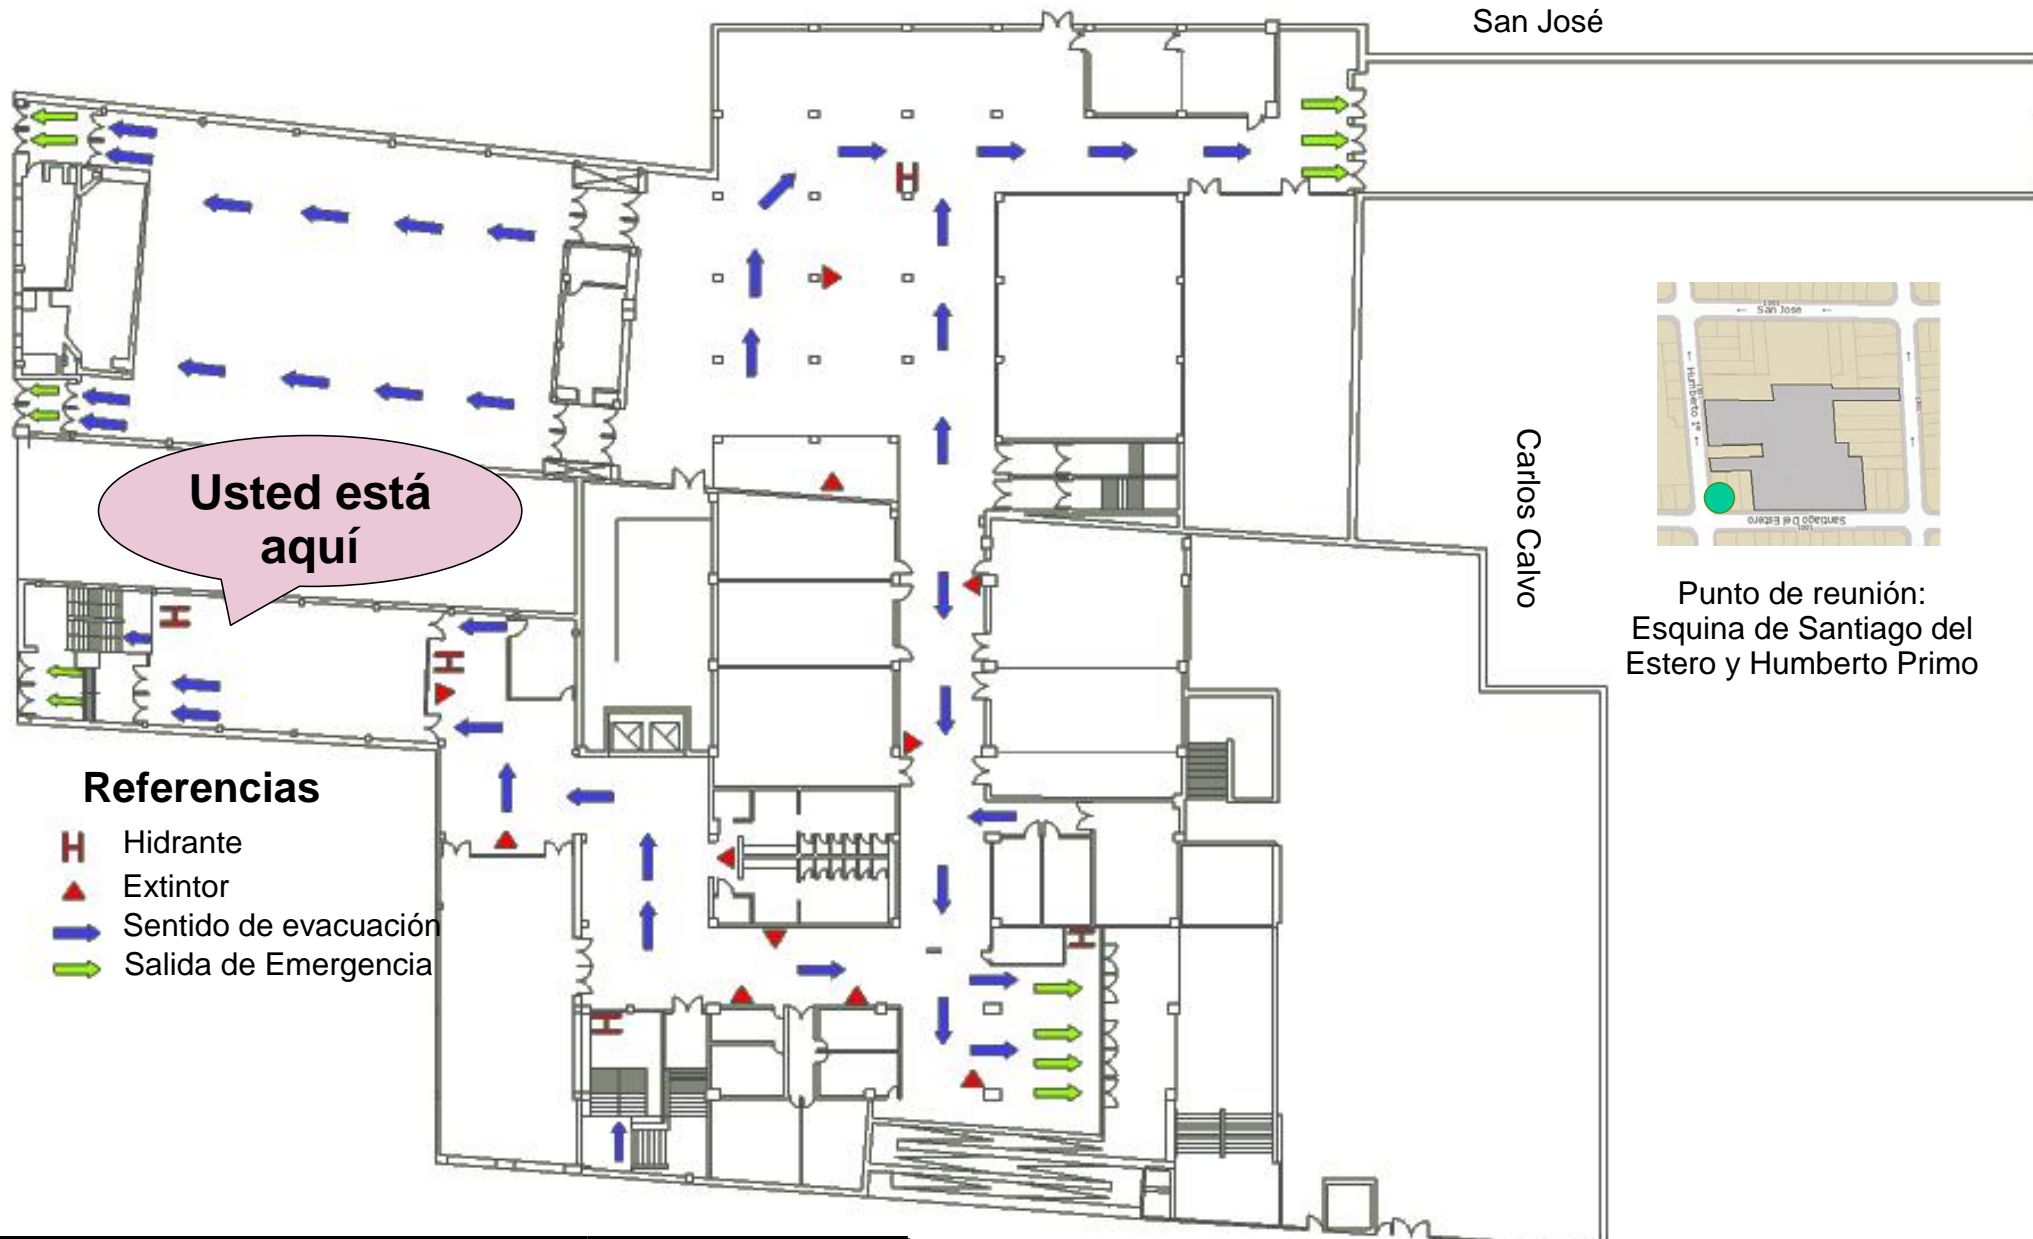

PLANO DE EVACUACIÓN

Usted está aquí

Humberto Primo

Punto de reunión:
Esquina de Santiago del Estero y Humberto Primo

Referencias

- H** Hidrante
- ▲** Extintor
- ➡** Sentido de evacuación
- ➡** Salida de Emergencia

UBA Fac. de Ciencias Sociales

Sede Santiago del Estero

Planta Baja

Bomberos 100

Policía 101

Ambulancia 107

Santiago del Estero

En todos los casos el sonido de la alarma significa evacuación.

PLANO DE EVACUACIÓN

Humberto Primo

San José

Carlos Calvo

Punto de reunión:
Esquina de Santiago del Estero y Humberto Primo

Referencias

-  Hidrante
-  Extintor
-  Sentido de evacuación
-  Salida de Emergencia