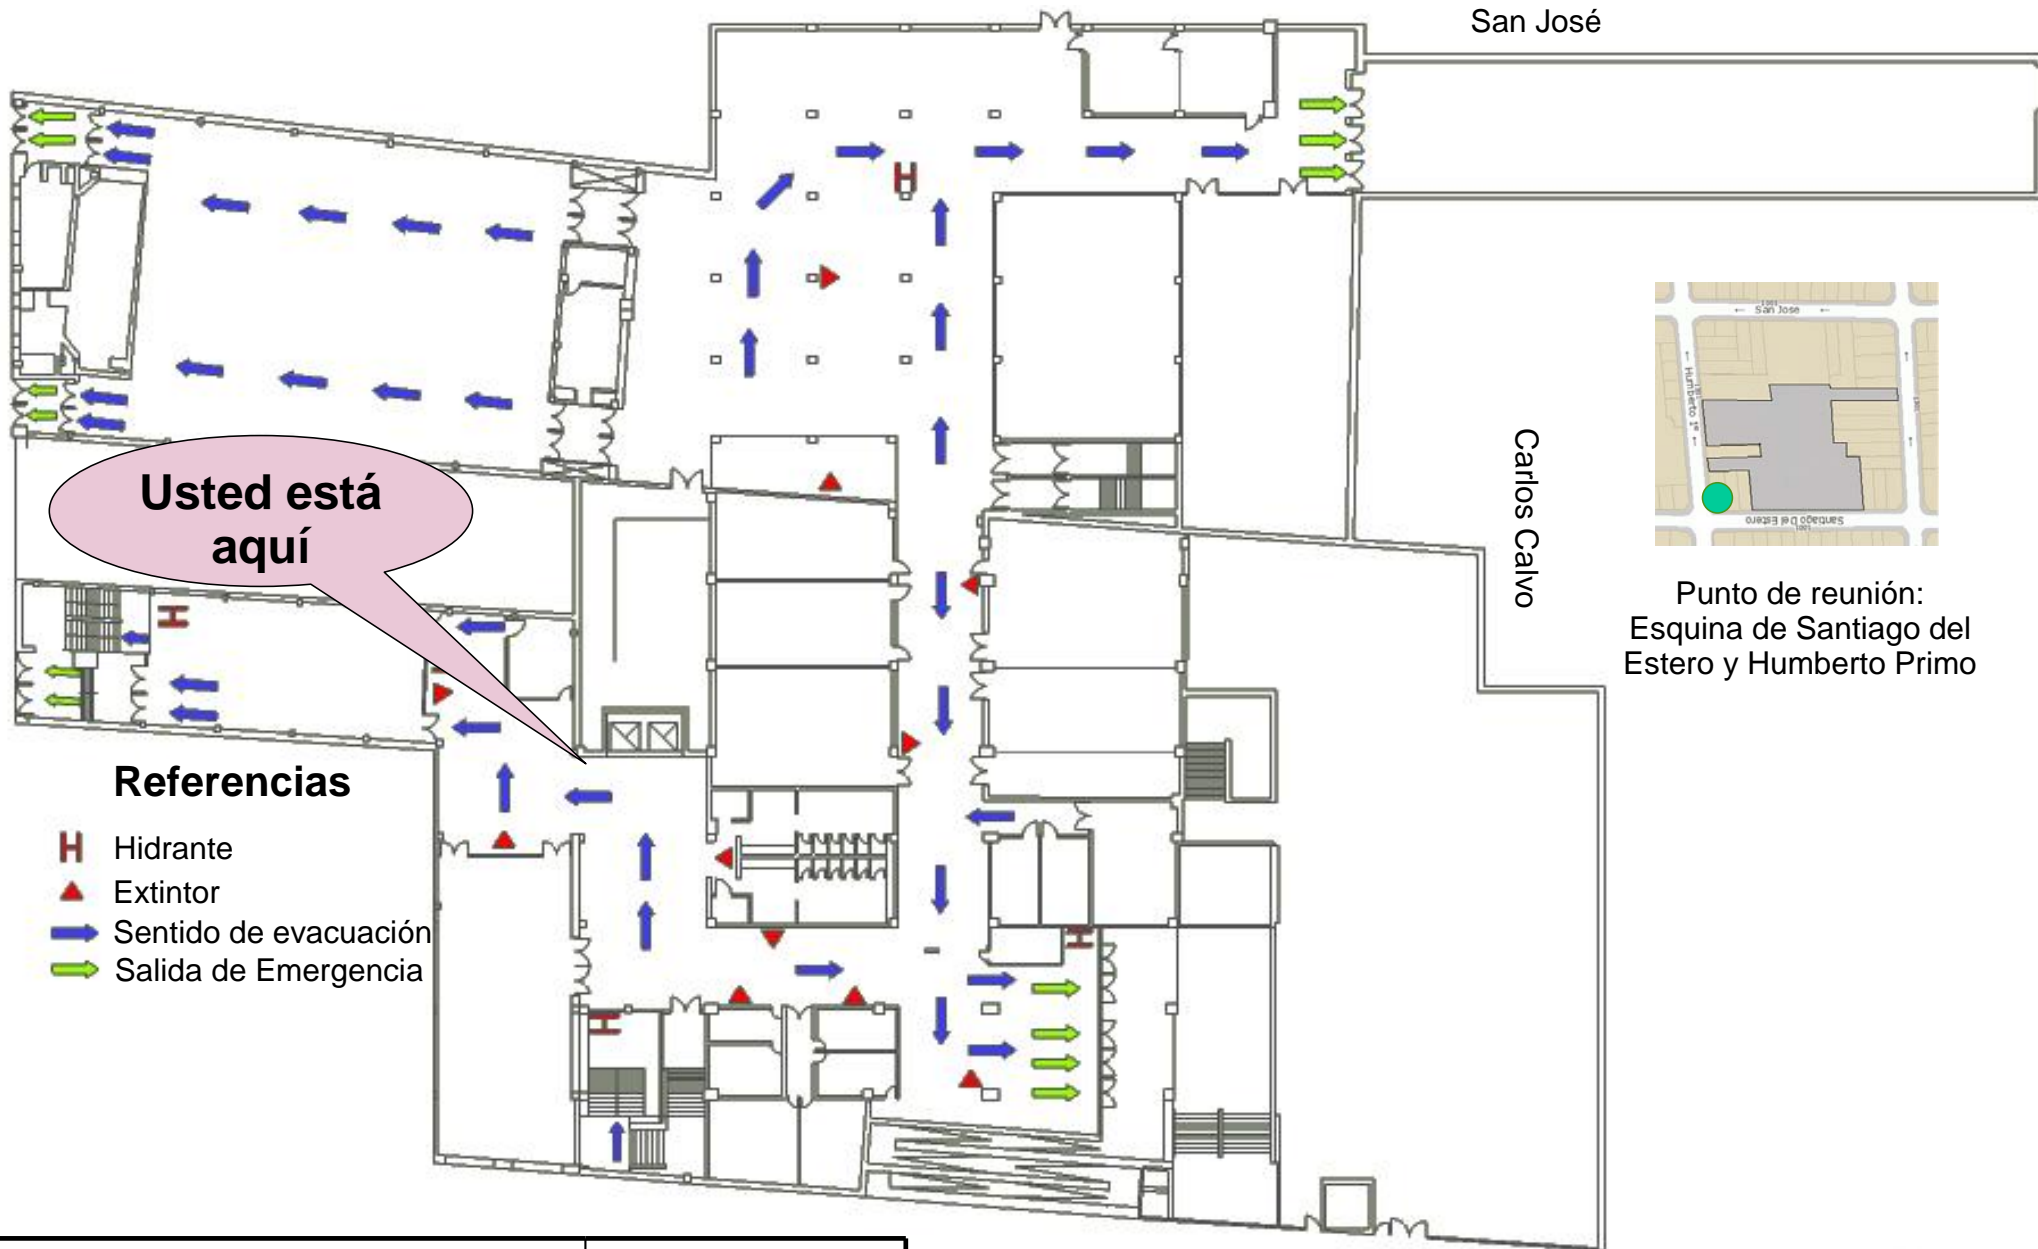

Ambulancia 107

PLANO DE EVACUACIÓN

Humberto Primo

San José

Carlos Calvo

Punto de reunión:
Esquina de Santiago del Estero y Humberto Primo

Referencias

- H** Hidrante
- ▲** Extintor
- ➡** Sentido de evacuación
- ➡** Salida de Emergencia

UBA Fac. de Ciencias Sociales

Sede Santiago del Estero

Planta Baja

Bomberos 100

Policía 101

Ambulancia 107

Santiago del Estero

En todos los casos el sonido de la alarma significa evacuación.