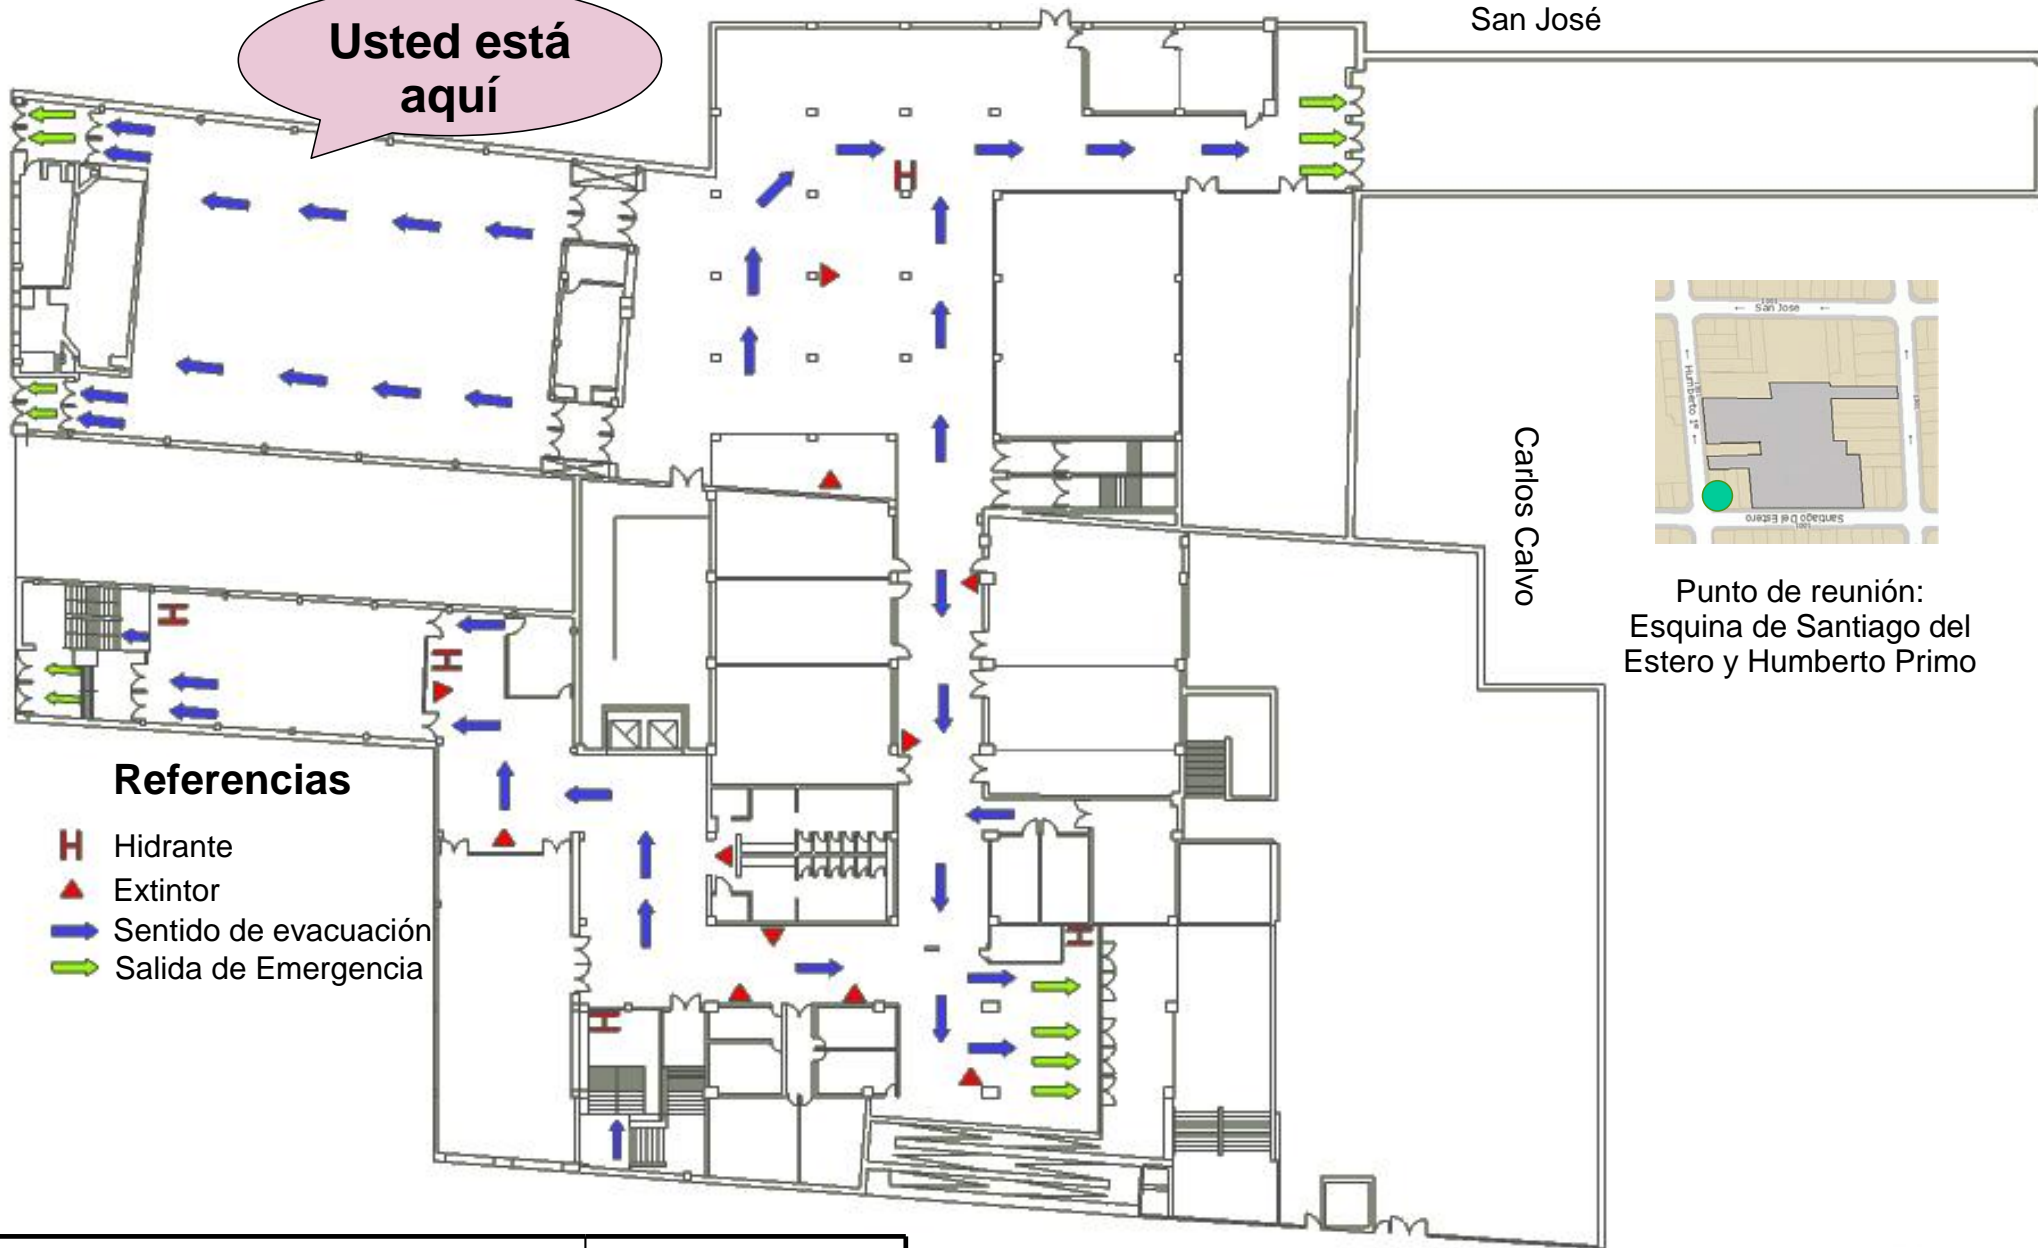

PLANO DE EVACUACIÓN

Usted está aquí

Humberto Primo

Punto de reunión:
Esquina de Santiago del Estero y Humberto Primo

Referencias

- H** Hidrante
- ▲** Extintor
- ➡** Sentido de evacuación
- ➡** Salida de Emergencia

UBA Fac. de Ciencias Sociales

Sede Santiago del Estero

Planta Baja

Bomberos 100

Policía 101

Ambulancia 107

Santiago del Estero

En todos los casos el sonido de la alarma significa evacuación.

PLANO DE EVACUACIÓN

Humberto Primo

San José

Carlos Calvo

Punto de reunión:
Esquina de Santiago del Estero y Humberto Primo

Referencias

-  Hidrante
-  Extintor
-  Sentido de evacuación
-  Salida de Emergencia