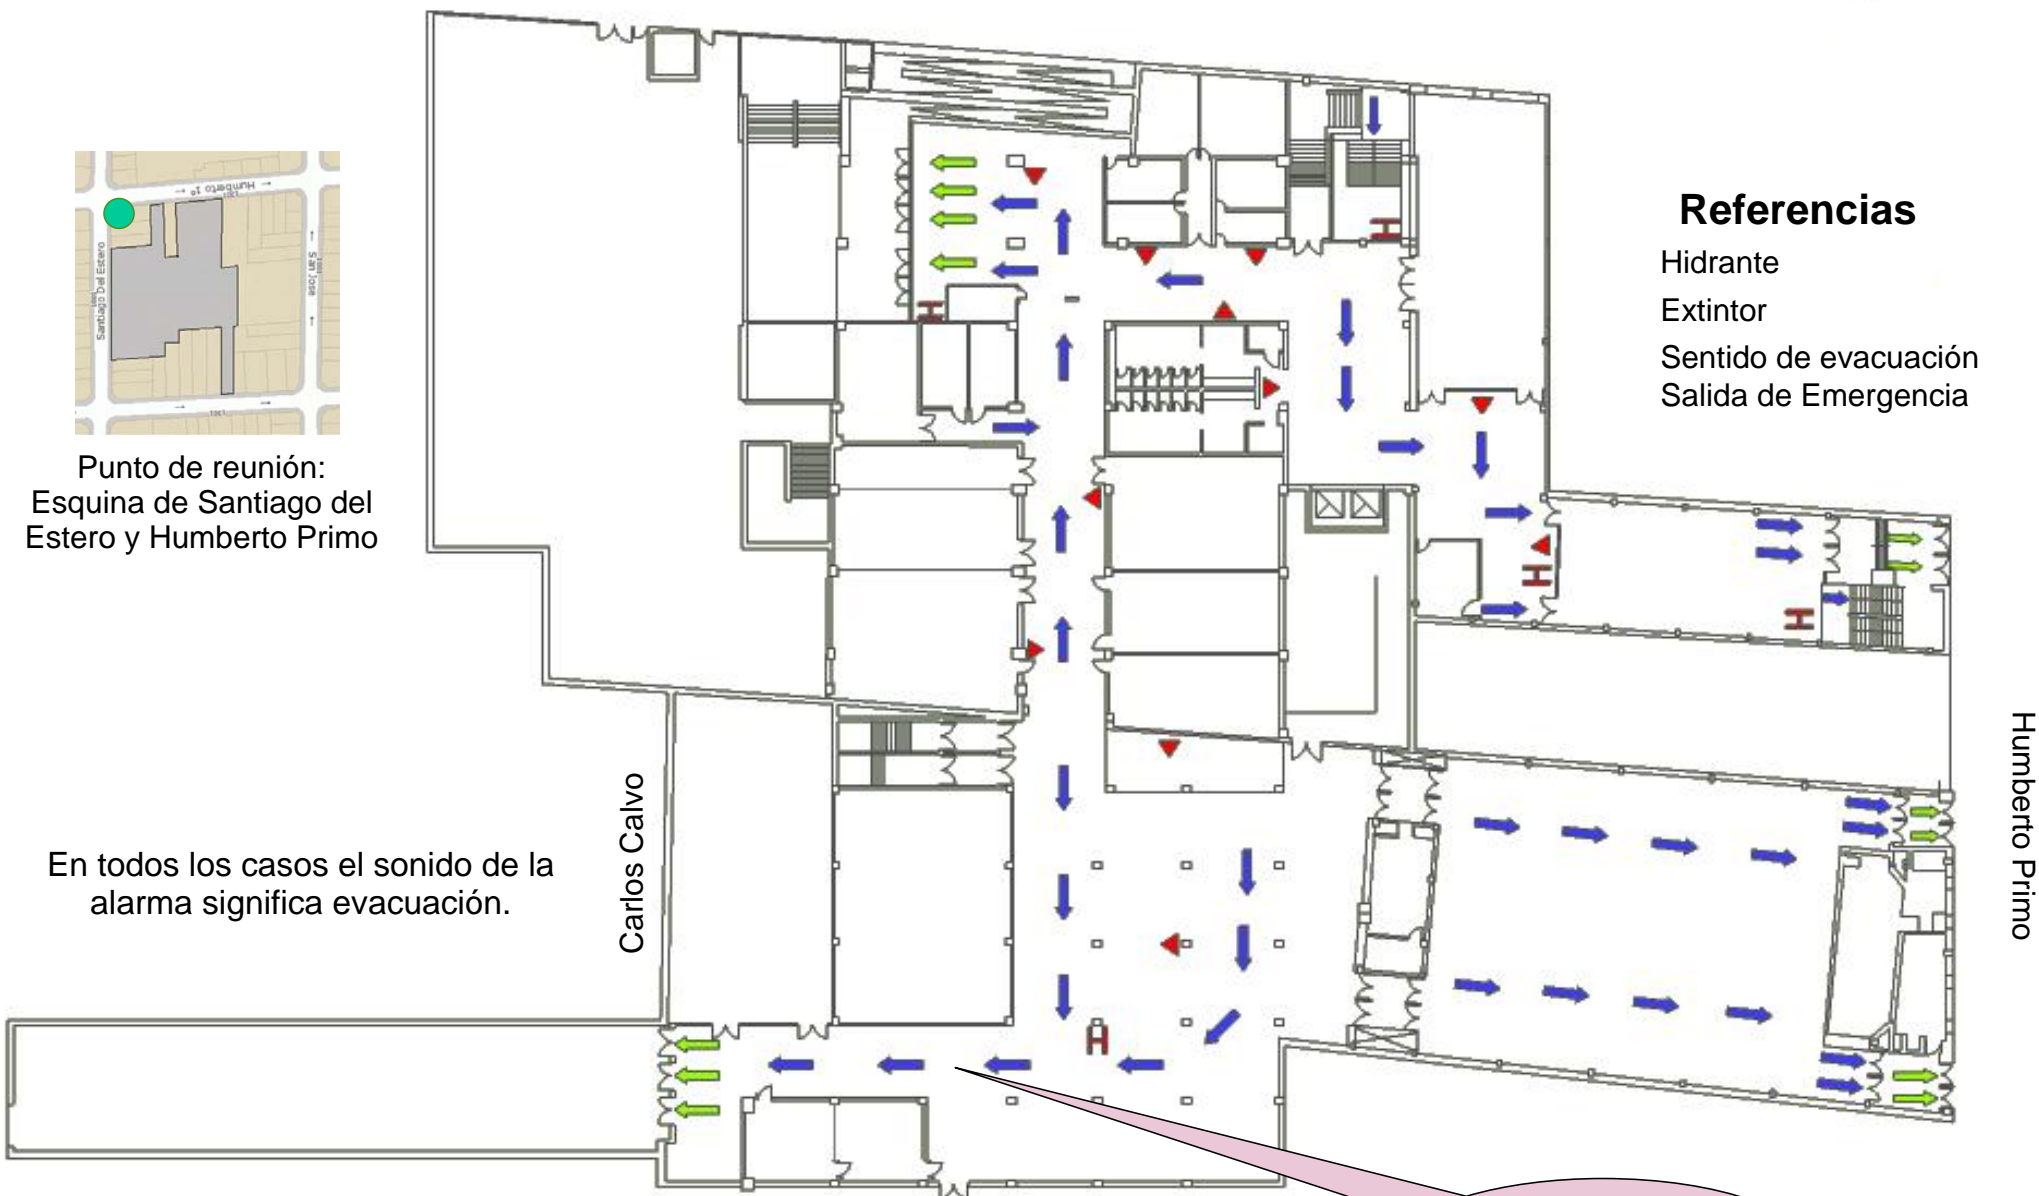

Ambulancia 107

PLANO DE EVACUACIÓN

Santiago del Estero

Punto de reunión:
Esquina de Santiago del Estero
y Humberto Primo

En todos los casos el sonido de la
alarma significa evacuación.

Carlos Calvo

Humberto Primo

PLANO DE EVACUACIÓN

Santiago del Estero

Punto de reunión:
Esquina de Santiago del Estero
y Humberto Primo

En todos los casos el sonido de la
alarma significa evacuación.

Referencias

- Hidrante
- Extintor
- Sentido de evacuación
- Salida de Emergencia